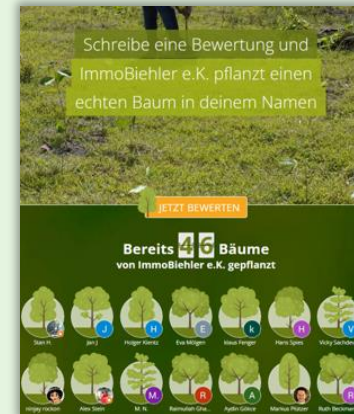

Ausstrahlung